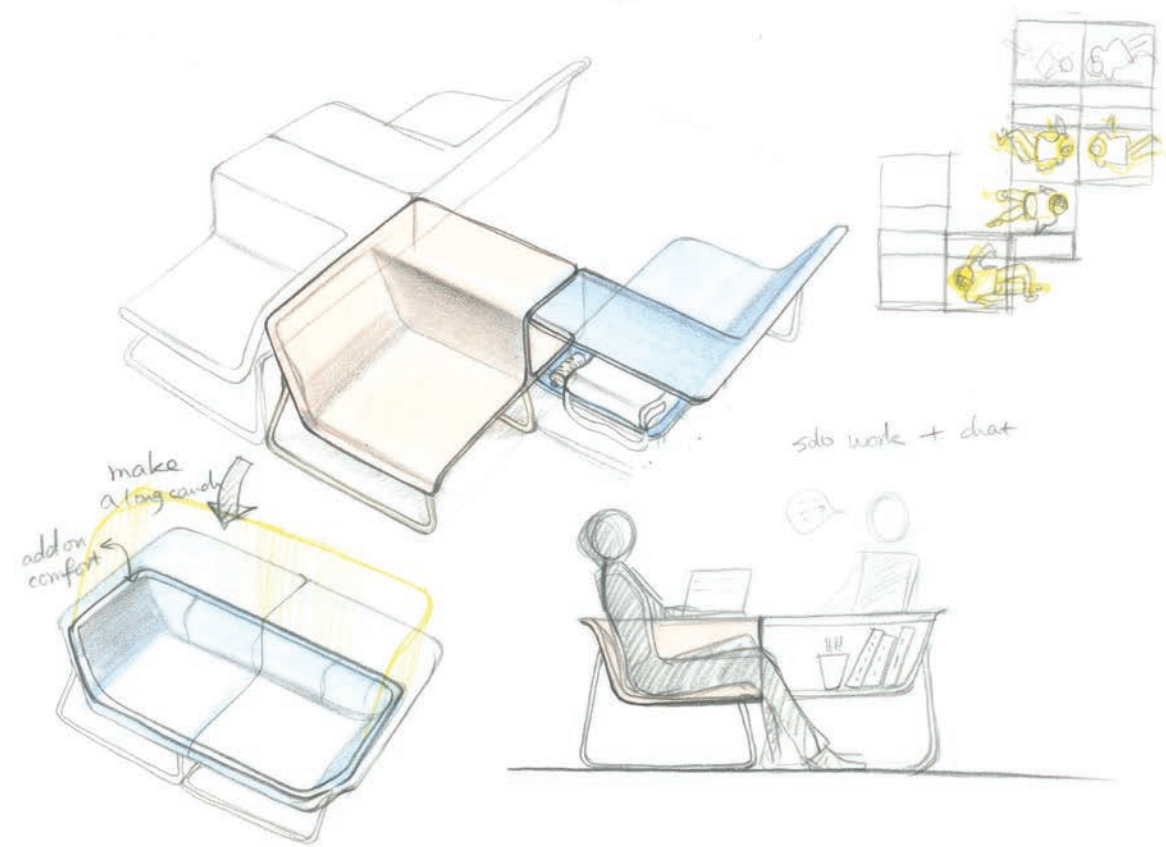

我们相信员工接触越多，工作效果越好，基于此理念，Public 将办公室的每一部分（包括个人办公桌）转换成协作的场所。它是首款支持非固定工作方式的办公系统，并且能在办公桌，流动空间以及团队区域内提供最大限度的舒适感，同时所有组件均纳入一致性设计理念。视觉上精致统一，模块化表面、储藏和座椅可根据您的需要采用各种配置方案，便于实现团队合作与个人工作的流畅转换。

设计回顾

在理解工作场所中协作的重要性，以及这种协作大多数发生在办公桌旁的事实后，Yves Béhar 和他的团队开始研究全新设计方案，旨在将办公环境中的非固定部分融入员工工作空间，并将合作区均匀分布在整个办公布局中。设计伊始得出的解决方案，是将全新层次的人体工学概念融入休闲和协作座椅区。

非固定性能

社交座椅是 Public 系统的核心部件。这种座椅将全新层次的人体工学概念和功能注入软座设计，适合不同人群及其不同的工作姿势。这种座椅能营造目标明确的互动交流，使我们的工作更有效——无论是在办公桌，工作组区域，还是在整个办公室。

无论从字面意义上讲还是从其喻意上来说，社交座椅都是专为人與人之间的沟通而设计的。它引人注目的开放式外型能吸引员工就座和实现互动交流，而其顶面能够与办公桌、收纳单元以及其他社交型座椅无缝连接。

有了社交座椅，员工不必费心选择人体工学工作座椅，还是选择休闲场所的休闲座椅。社交座椅的创新设计最大化地削减了材料使用，其弹性的座椅和靠背能够给就座者带来舒适的体验，不管怎么动，摆出怎么样的姿势或者做什么动作，都能张弛有度。

生机勃勃，灵活多变

通过模块化套件，Public 能让员工按照自己喜爱的方式随处工作。临时的工作组区域成为头脑风暴、团队合作、演讲演示和会议的场所。而个人工作区则使分享和互动变得更为简便，在促进生产力的同时很好地保护私密空间。

Public 的元素根据不同需要进行配置，表达公司文化或者培养员工的归属感——并且可以根据需求的变化而进行改进。采用多层色彩和材料，制造出视觉上的一致性，同时增强从个人到工作组的动态过程中的流动感。

社交座椅作为公众区域、团队空间和个人办公桌的基本元件，为整个办公空间提供了解决方案。整个多功能设计呈流线型，视觉上简洁明快，通过使用传统带软垫的软座材料，还能为就座者带来无与伦比的舒适感。该椅子的内部支撑采用了专利的高分子聚合物，既能保持适度的弹性又不会走形，能根据就座者的体型提供合适的人体工学支撑。